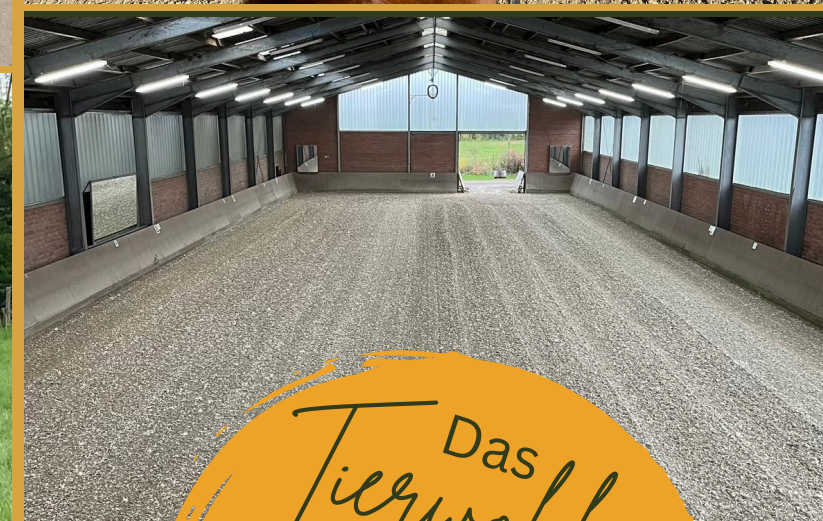

Jägerhof

... eine Oase für
Pferd und Reiter!

Das
Tierwohl
hat höchste
Priorität

artgerechte Haltung

- große, helle Fensterboxen
- täglich 6-7 Std. Weide/ Paddock
- Winterpaddocks mit Heuraufen
- Einzel- und Gruppenhaltung

hochwertiges Futter

- aus eigenem Anbau
- Hafer, Stroh und Heu

Trainingsmöglichkeiten

- Reithalle 20 x 60 m
- Bewegungshalle 20 x 40 m
- Reitplatz 20 x 60 m
- Außen- Longierzirkel
- Führmaschine m. Innenzirkel

weiträumiges
Ausreitgelände

freie Trainerwahl

individuelle Preisgestaltung
mit wunschgemäßer Heumenge

Wellness

- Innen- und Außenwaschplätze
- Solarium
- gemütliches Reiterstübchen

Website

Jägerhof 1
41363 Jüchen