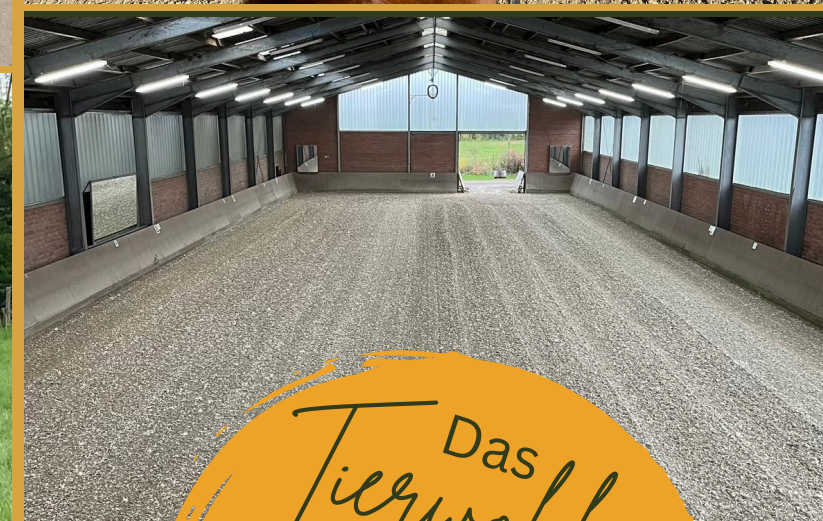

# Jägerhof

... eine Oase für  
Pferd und Reiter!

Das  
Tierwohl  
hat höchste  
Priorität

## artgerechte Haltung

- große, helle Fensterboxen
- täglich 6-7 Std. Weide/ Paddock
- Winterpaddocks mit Heuraufen
- Einzel- und Gruppenhaltung